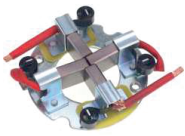

PK - 0640

Equivalente: Lucas, Magneti Marelli

Número-Original: 54245374, 352 58 268

Partida: 26234, 26265, 26284, 26316, 26318, 26323, 26329, 26336, 26337, 26341, 26342, 26343, 26344, 26345, 26349, 26351, 26352, 26355, 26357, 26358, 26361, 26363, 26365, 26366, 26369, 26379, 26382, 26384, 26386, 26388, 26398, 26402, 26404, 26407, 26410, 26411, 26416, 26423, 26431, 27501, 27508, 27512, 27533, 27539, 27540, 27541, 27543, 27553, 27554, 27556, 26211, 26227, 26246, 26273, 26274, 26290, 26291, 26294, 26295, 26297, 26298, 26304, 26305, 26312, 26316D, 26317, 26359, 26360, 26367, 26374, 26376, 26378, 26403, 26408, 26409, 26414, 26420, 26421, 26427, 26428, 26429, 26430, 26433, 26434, 26435, 26436, 63227483, 63227533, 63227564, 63227574, 63227585, 63227598, 63227501, 63227541, 63227565, 63227575, 63227591, 63227599, 63227502, 63227547, 63227568, 63227578, 63227592, 63227600, 63227510, 63227553, 63227570, 63227582, 63227593, 63227601, 63227512, 63227554, 63227571, 63227583, 63227594, 63227604, 63227518, 63227559, 63227572, 63227584, 63227596, 63292035, 71YB11000AA, 835FX11000BB, 352 58 240, 352 58 440

Especificações: TIPO/TYPE: M50, M127 12V ESCOVA / BRUSH: 9x20x24mm (L x A x C / W x H x L)

PK - 0641

Equivalente: Bosch

Número-Original: 2 004 336 100