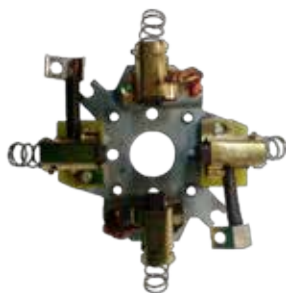

## PK-0551

*USED FOR:* BOSCH IF/JF 24V 4KW

*REPLACES:* 2 004 336 031, 046