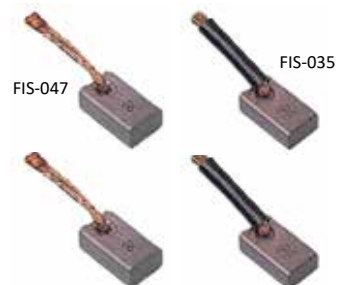

**REPLACES:** 5811190340 | 5811160560

**SET COMPOSED OF:** 2 x MK 198 (FIS-047) + 2 x MK 197 (FIS-035)

7 T x 11 W x 16 L

**MK 1331**
**FISX-041**

**USED FOR:** SERIES DD STARTER

**REPLACES:** 8942391100

**SET COMPOSED OF:** 4 x MK 419 (FIS-041)