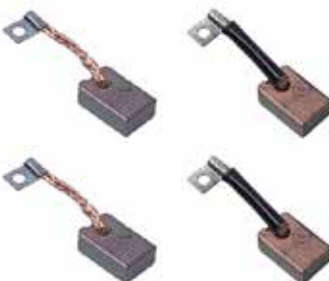

8 T x 14,5 W x 22 L

MK 1108

FNSX-138/139

USED FOR: DD STARTER

REPLACES: 23380-37503 | 23379-37503

SET COMPOSED OF: 2 x MK 196 (FNS-139) + 2 x MK 194 (FNS-138)