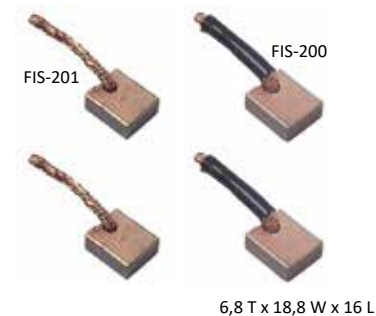

**REPLACES:** 8942284400V

**SET COMPOSED OF:** 2 x MK 204 (FIS-195) + 2 MK 203 (FIS-194)

**MK 1111**
**FISX-200/201**

**USED FOR:** OSGR STARTER

**REPLACES:** 8942420610

**SET COMPOSED OF:** 2 x MK 202 (FIS-201) + 2 MK 201 (FIS-200)